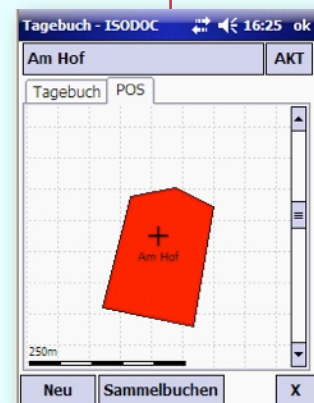

ISODOC

Alles inklusive

- Schlagerkennung
- Sammelbuchung
- Fingerbedienung
- Feldumrisse
- Parallelfahrhilfe
- ASD Schnittstelle

Testversion unter
www.helm-software.de