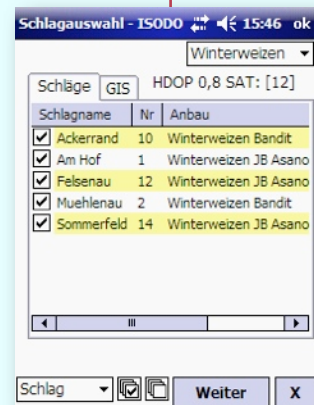

www.helm-software.de

ISODOC

Alles inklusive

- ▶ Schlagerkennung
- ▶ Sammelbuchung
- ▶ Fingerbedienung
- ▶ Feldumrisse
- ▶ Parallelfahrhilfe
- ▶ ASD Schnittstelle

Testversion unter
www.helm-software.de

Adam-Herd-Strasse 23 - D-68526 Ladenburg
 Telefon 0 62 03 92 880 - Fax 0 62 03 170 44
 Email info@helm-software.de
www.helm-software.de