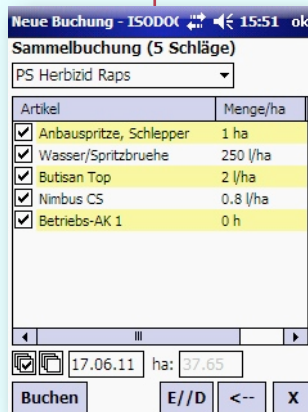

ISODOC

Alles inklusive

- Schlagerkennung
- Sammelbuchung
- Fingerbedienung
- Feldumrisse
- Parallelfahrhilfe
- ASD Schnittstelle

Testversion unter
www.helm-software.de