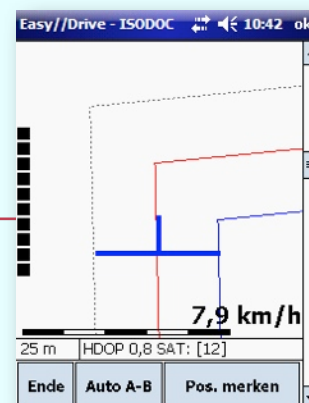

www.helm-software.de

ISODOC

Alles inklusive

- ▶ Schlagerkennung
- ▶ Sammelbuchung
- ▶ Fingerbedienung
- ▶ Feldumrisse
- ▶ Parallelfahrhilfe
- ▶ ASD Schnittstelle

Testversion unter
www.helm-software.de

Adam-Herd-Strasse 23 - D-68526 Ladenburg
 Telefon 0 62 03 92 880 - Fax 0 62 03 170 44
 Email info@helm-software.de
www.helm-software.de