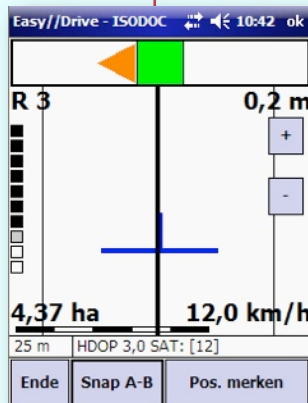

www.helm-software.de

ISODOC

Alles inklusive

- ▶ Schlagerkennung
- ▶ Sammelbuchung
- ▶ Fingerbedienung
- ▶ Feldumrisse
- ▶ Parallelfahrhilfe
- ▶ ASD Schnittstelle

Testversion unter
www.helm-software.de

Adam-Herd-Strasse 23 - D-68526 Ladenburg
 Telefon 0 62 03 92 880 - Fax 0 62 03 170 44
 Email info@helm-software.de
www.helm-software.de